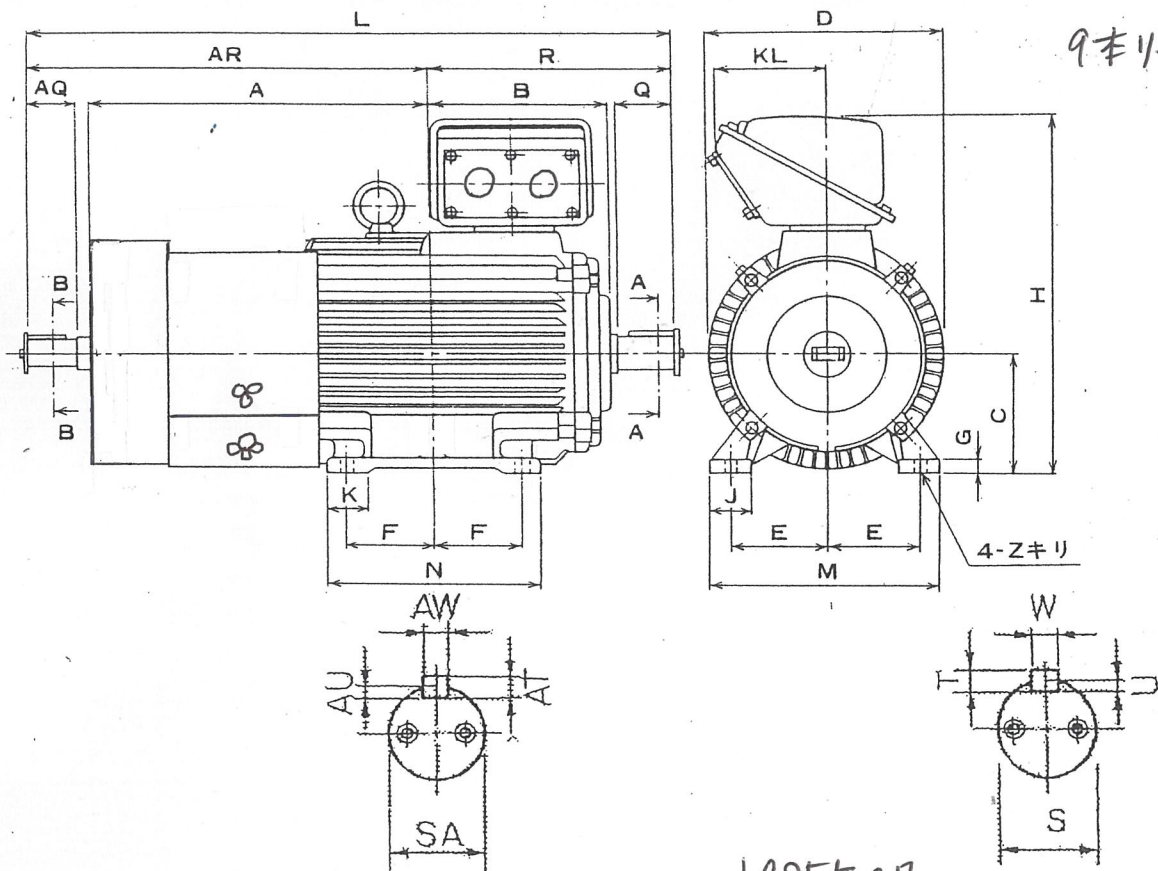

# 神鋼製 7L-YE-A 形 電動機

44A 40% ED

形 式	出 力	極 数	電 圧	回 転 数	周 波 数	枠 番 号
RRF-G331L-D	22kw	6p	440V	1150rpm	60Hz	200L

F種

9本リド

1985年2月

C	D	E	F	G	H	J	K
200	380	159	152.5	30	580	80	80
L	M	N	XB	Z	KA	KL	R
1088	400	390		19			425.5

Q	QK	S	T	U	W
140	130	60	11	7	18
AQ	AK	SA	AT	AU	AW
110	98	55	10	6	16

軸 受 番 号	
負荷側	反負荷側
6313ZZ	6313ZZ

概 算 重 量
300 Kg

二次 212V, 63A

名称	三相誘導電動機外形図						股			
設計	製図	検図	H.O	承認	尺度	NTS	日付			
製番	図番						奥村電機株式会社			