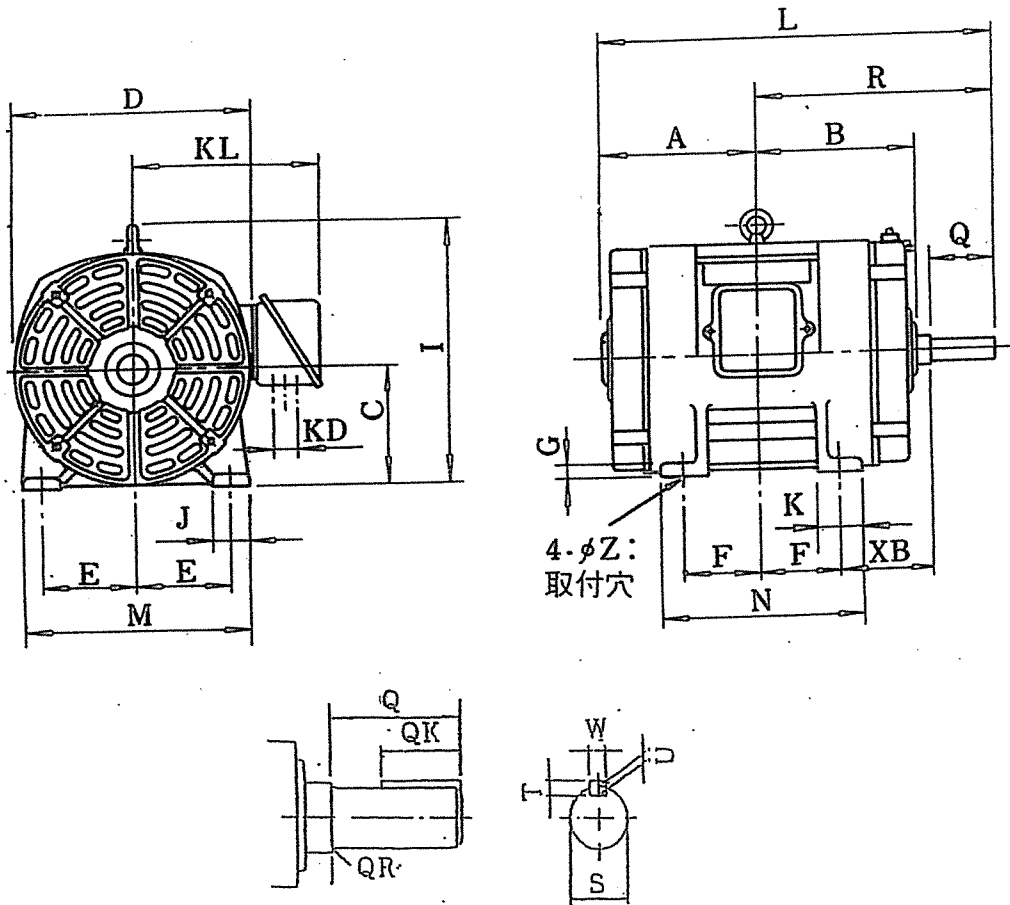

三相誘導電動機外形圖

Nidec

製防滴保護形脚取付 電動機外形圖

83/79
73 A

形式	出力	極數	電圧	回轉數	周波數	枠番号
ADF	22 kW	4 P	200/200 220 V	1460/1750 1760 rpm	50/60 Hz	180M

1P12

C	D	E	F	G	H	I	J	K	L
180	365	139.5	120.5	18		425	60	75	631.5

M	N	XB	Z	KD	KL
350	290	12/	14.5	56	310

軸受番号	
負荷側	反負荷側
6312ZZ	6310ZZ

R	Q	QK	S	T	U	W
351.5	110	90	55	10	6	16

概算重量	160 Kg
------	--------

大阪市福島区海老江1丁目4番5号
 奥村電機株式会社
 TEL 06-6453-0551
 FAX 06-6453-0555