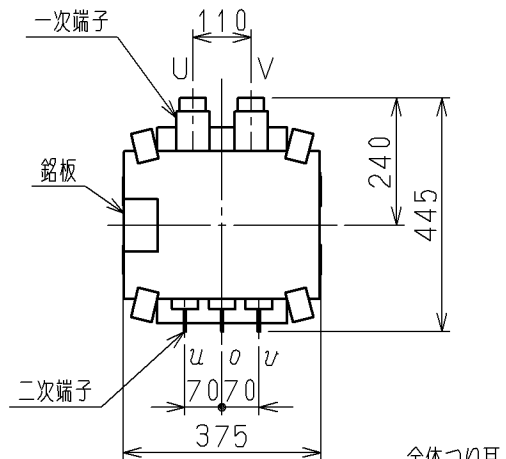

一次端子詳細図

二次端子詳細図

単相	30 kVA	油入自冷式変圧器
形式	SOU-CR3	屋外用
規格	JIS C 4304-2013	結線 単三専用
一次電圧	R6600-F6300-6000 V	
二次電圧	210-105	V
周波数	60	Hz
総質量	140	kg
油量	26	ℓ
中身つり上げ質量	—	kg
中身つり上げ高さ	—	mm

質量は設計値です。つり上げ用具等は更に10%以上の余裕を見込んで下さい。

Super トップランナーⅡ

CUSTOMER			DWN.	宮島	2013-05-20	REGD 2013-11 23	TITLE	単相30kVA 油入変圧器	REV.
QUANTITY			CHKD.	工肥	2013-05-21		04		
ORDER NO.			APPD.	桑原	2013-05-21		SH.	1 1	
WORK NO.			Hitachi Industrial Equipment Systems Co., Ltd.			NAKAJO WORKS DWG. NO.	325 431312937		