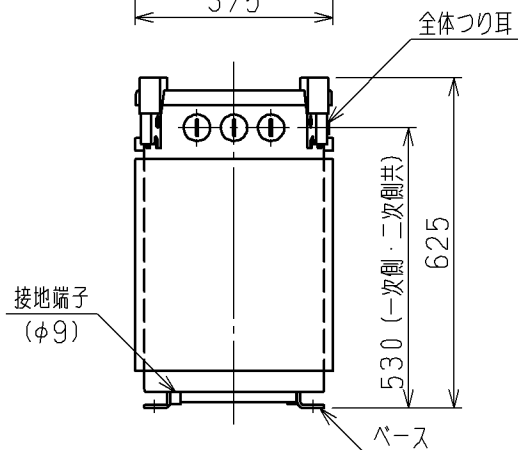

一次端子詳細図

二次端子詳細図

単相	30 kVA	油入自冷式変圧器
形式	SOU-CR3	屋外用
規格	JIS C 4304-2013	結線 単三専用
一次電圧	R6600-F6300-6000 V	
二次電圧	210-105	V
周波数	60	Hz
総質量	140	kg
油量	26	ℓ
中身つり上げ質量	—	kg
中身つり上げ高さ	—	mm

質量は設計値です。つり上げ用具等は更に10%以上の余裕を見込んで下さい。

Super トップランナーⅡ

CUSTOMER			DWN.	宮島	2013-05-20	REGD 2013-11 23	TITLE	単相30kVA 油入変圧器	REV.
QUANTITY			CHKD.	工肥	2013-05-21		04		
ORDER NO.			APPD.	桑原	2013-05-21		SH.	1 1	
WORK NO.			Hitachi Industrial Equipment Systems Co., Ltd.			NAKAJO WORKS DWG. NO.	325 431312937		