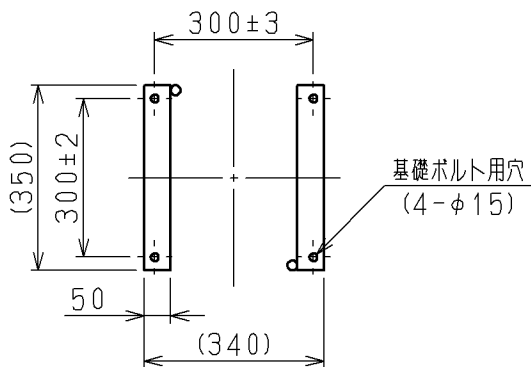

一次端子詳細図

二次端子詳細図

単相	30 kVA	油入自冷式変圧器
形式	SOU-CR3	屋外用
規格	JIS C 4304-2013	結線 単三専用
一次電圧	R6600-F6300-6000 V	
二次電圧	210-105	V
周波数	60	Hz
総質量	140	kg
油量	26	ℓ
中身つり上げ質量	—	kg
中身つり上げ高さ	—	mm

質量は設計値です。つり上げ用具等は更に10%以上の余裕を見込んで下さい。

Super トップランナーⅡ

CUSTOMER			DWN.	宮島	2013-05-20	REGD 2013-11 23	TITLE	単相30kVA 油入変圧器	REV.
QUANTITY			CHKD.	工肥	2013-05-21		04		
ORDER NO.			APPD.	桑原	2013-05-21		SH.	1 1	
WORK NO.			Hitachi Industrial Equipment Systems Co., Ltd.			NAKAJO WORKS DWG. NO.	325 431312937		