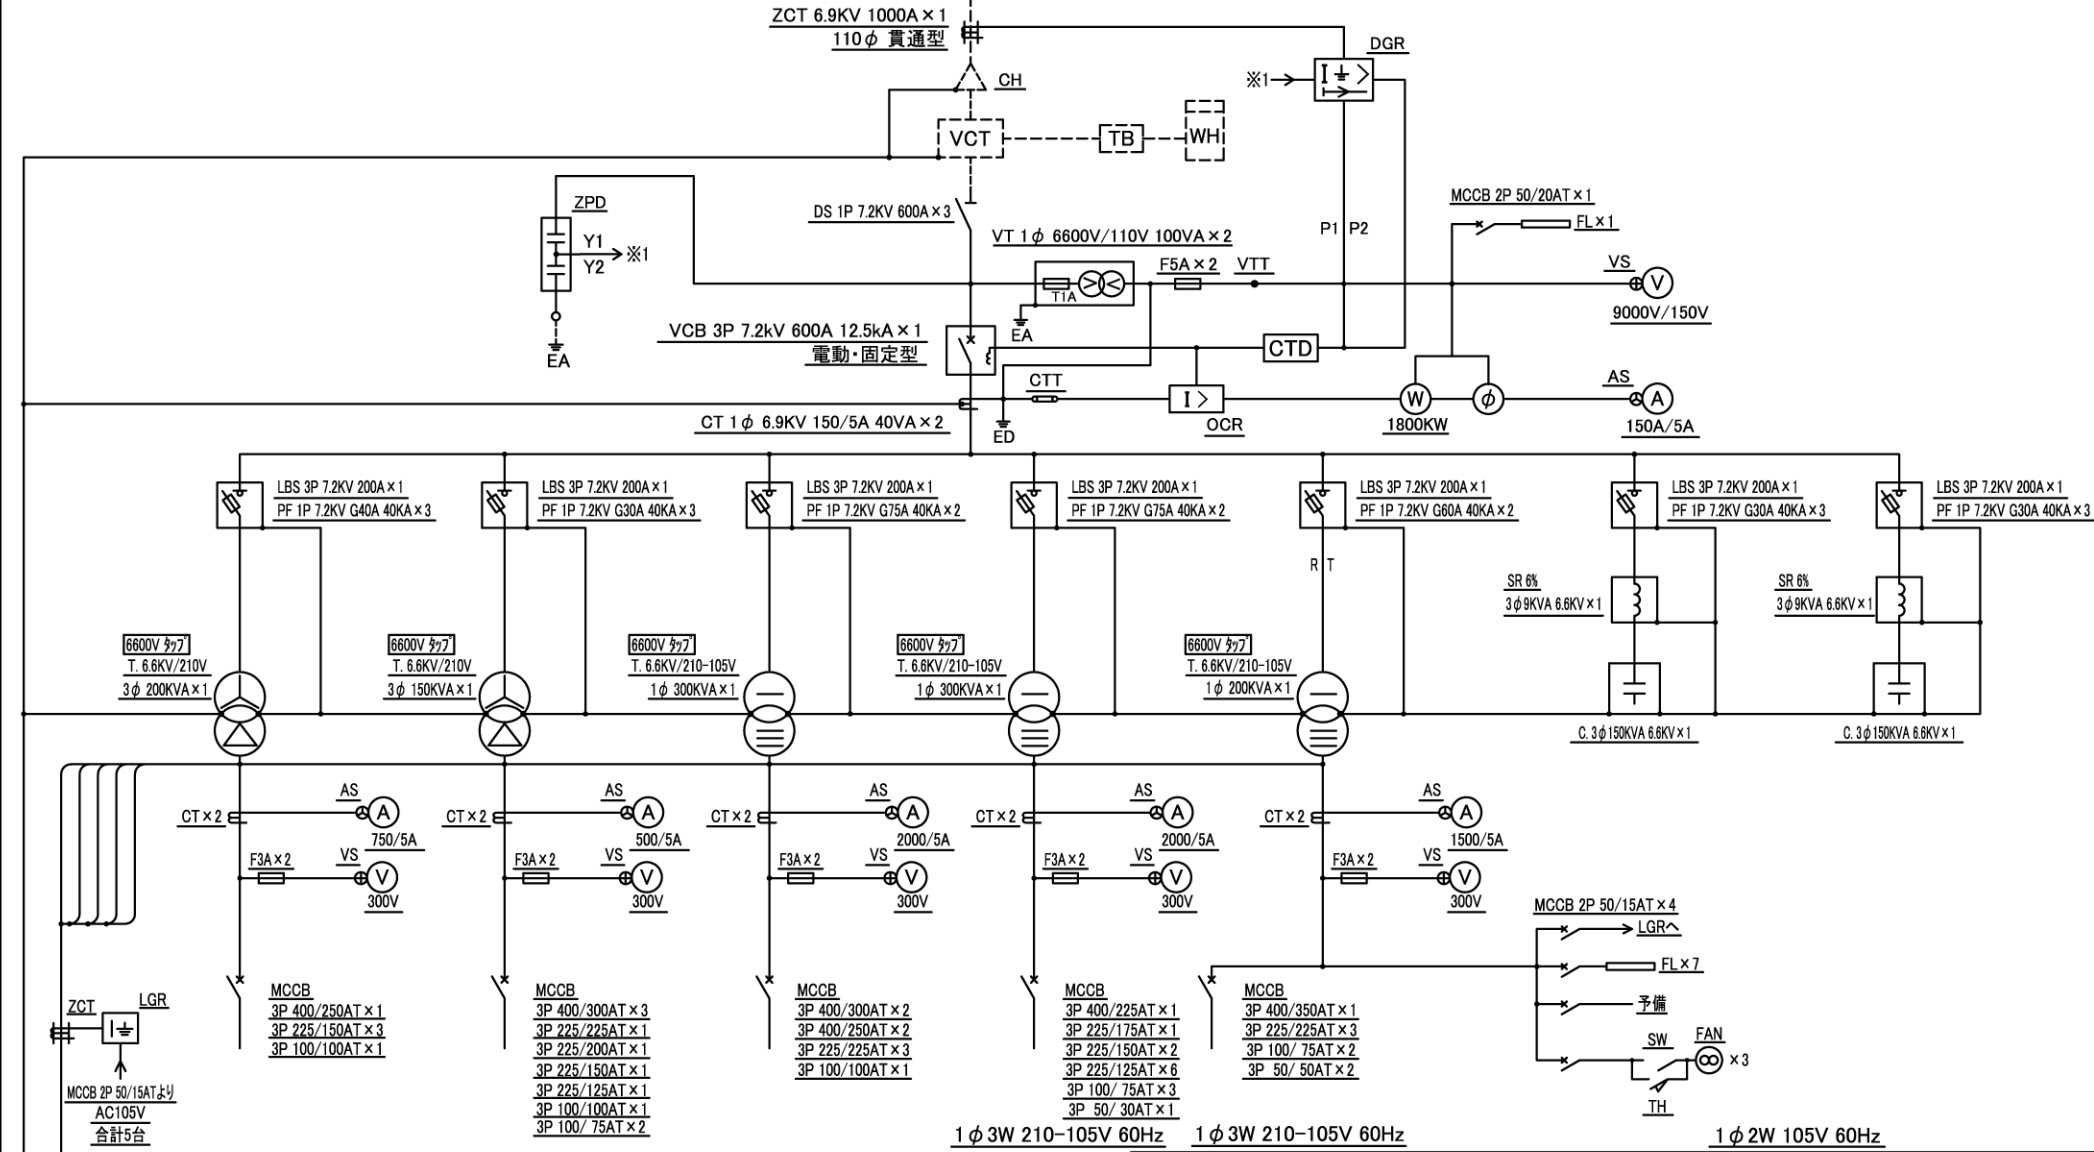

3φ3W 6600V 60Hz

盤外

キュービクル内

名称	キュービクル式高圧受電設備					殿
	単線結線図					
設計	T.K	製図	Y.O	検図	T.K	
製番				機番	OQ-1501	
尺度	/		日付	'09, 5, 11		
奥村電機株式会社						