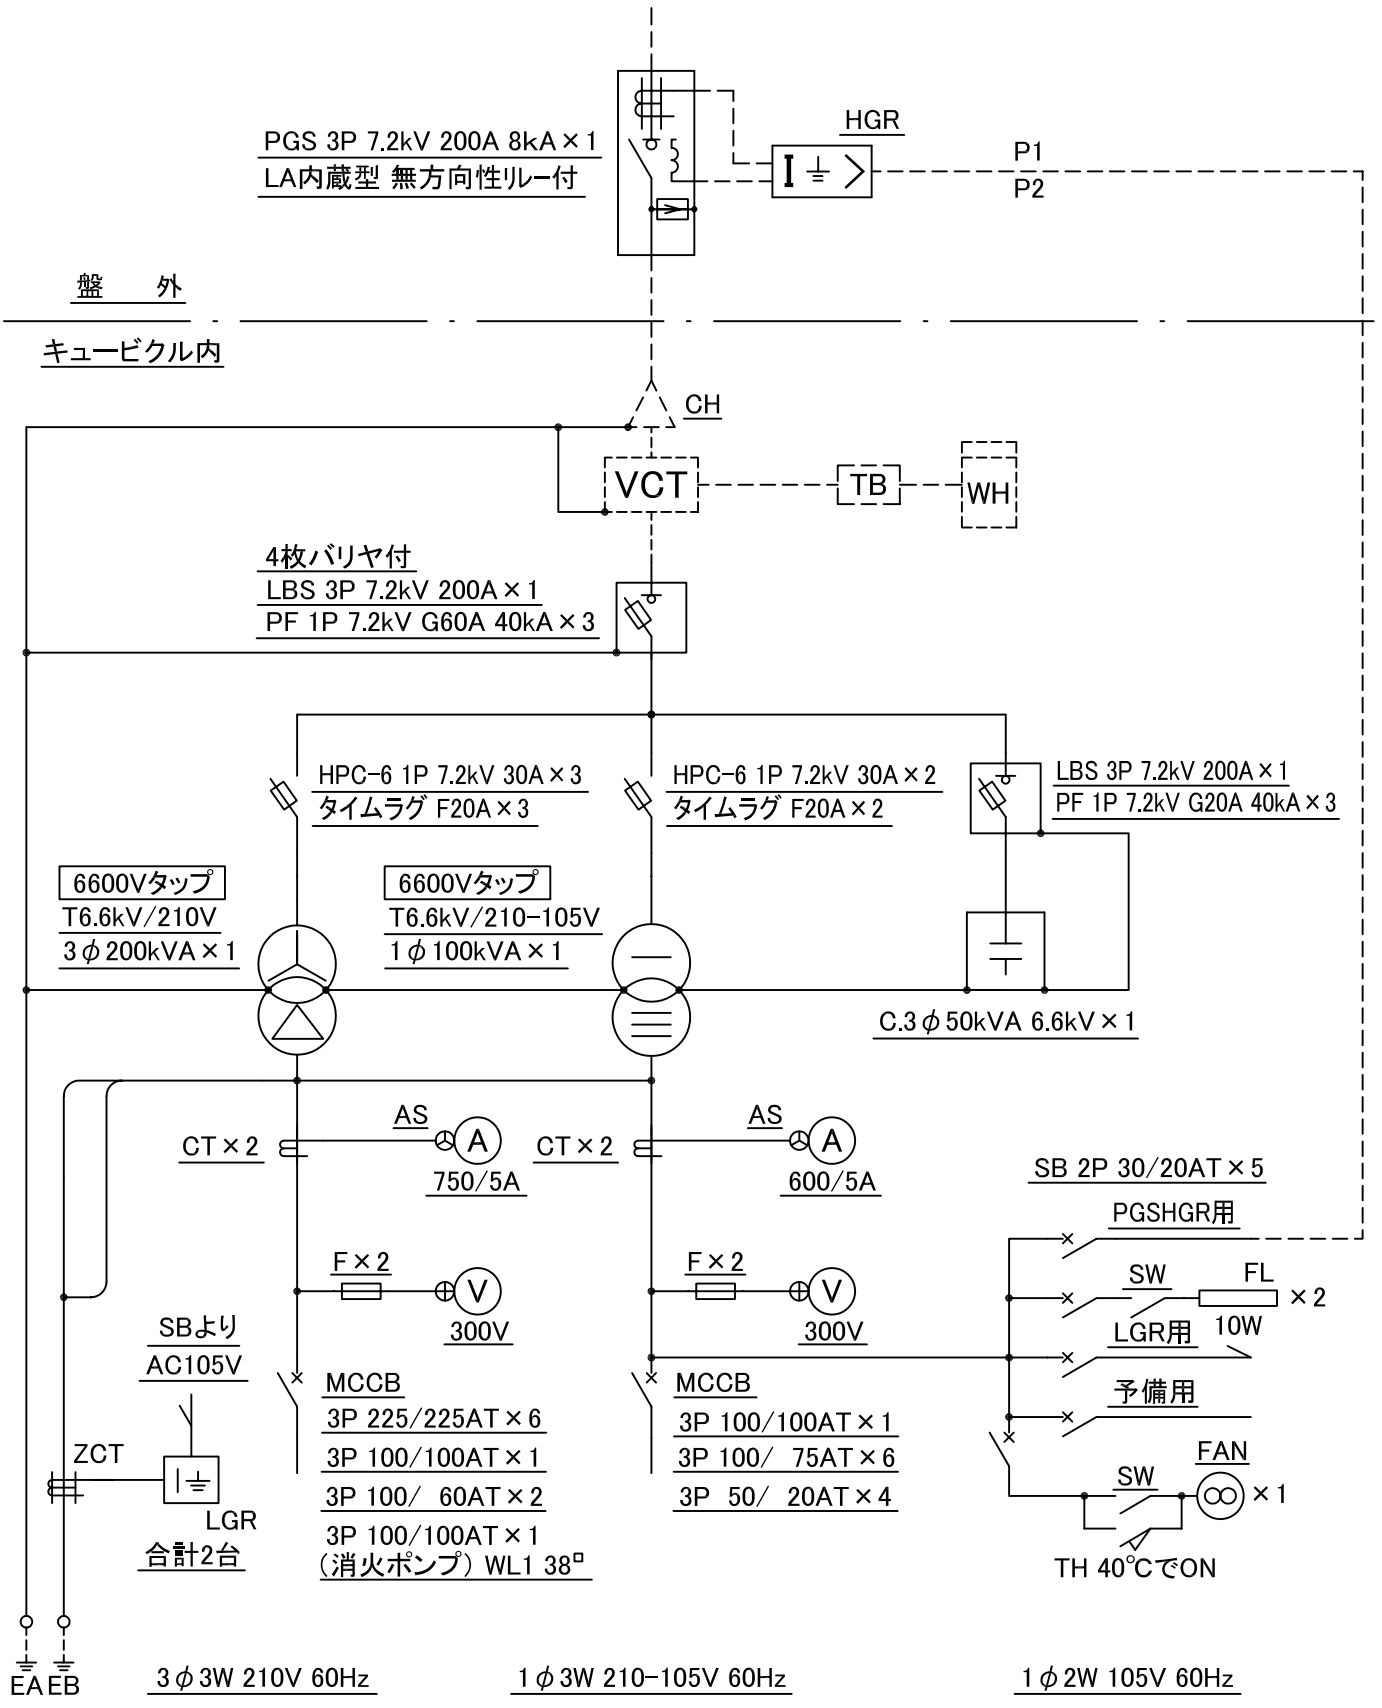

3φ3W 6600V 60Hz

名称	キュービクル式高圧受電設備 単線結線図						殿		
設計	T.K	製図	Y.A	検図	T.K	承認	尺度	日付	'09. 5. 11
製番				機番	OQ-325		 奥村電機株式会社		